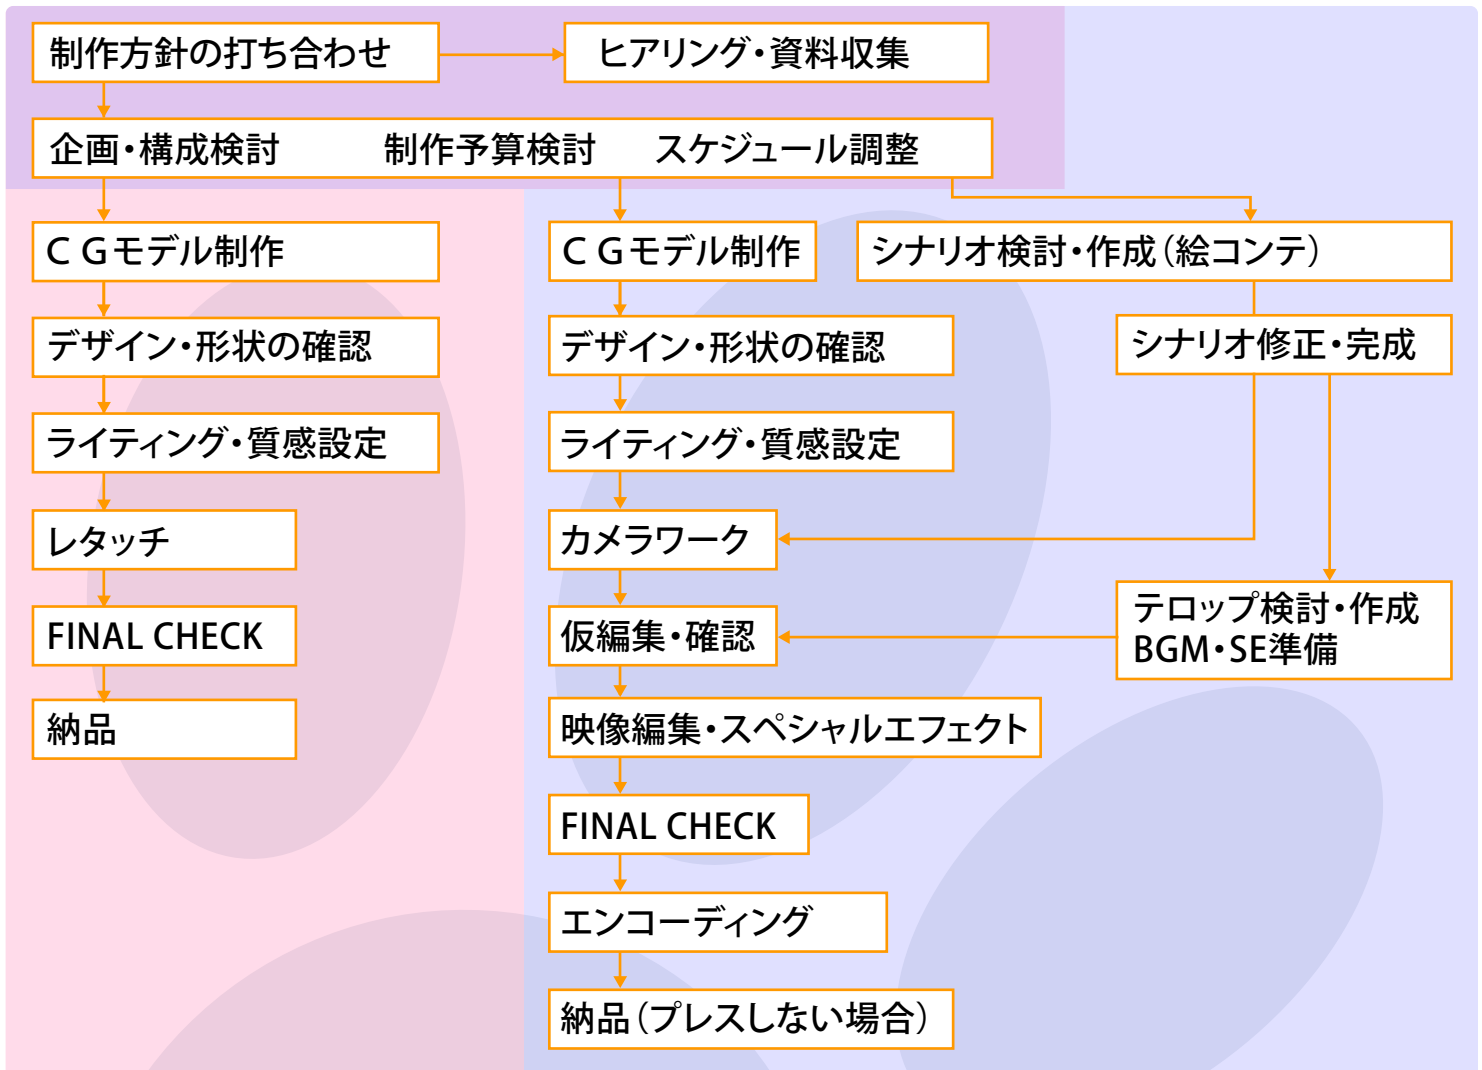

プリプロダクト、プロダクトモデルCG制作プロセス (レオンスタジオ制作過程)

静止画

アニメーション

主なスタッフ

- ・プロデューサー (制作指揮、スケジュール、予算管理等)
- ・ディレクター (制作監督、演出、ストーリー・絵コンテを制作するケースあり)
- ・アートディレクター (美術監督)
- ・(プロジェクトマネージャー：進行：プロデューサーが兼任するケースあり)
- ・シナリオライター (ストーリー制作、絵コンテ制作)
- ・コピーライター (キャッチコピー制作等)
- ・CG制作オペレーター
- ・グラフィックデザイナー (タイトル、テロップ、パッケージデザイン等)
- ・サウンドエディター (BGM制作、SE (効果音) 制作)
- ・映像編集オペレーター